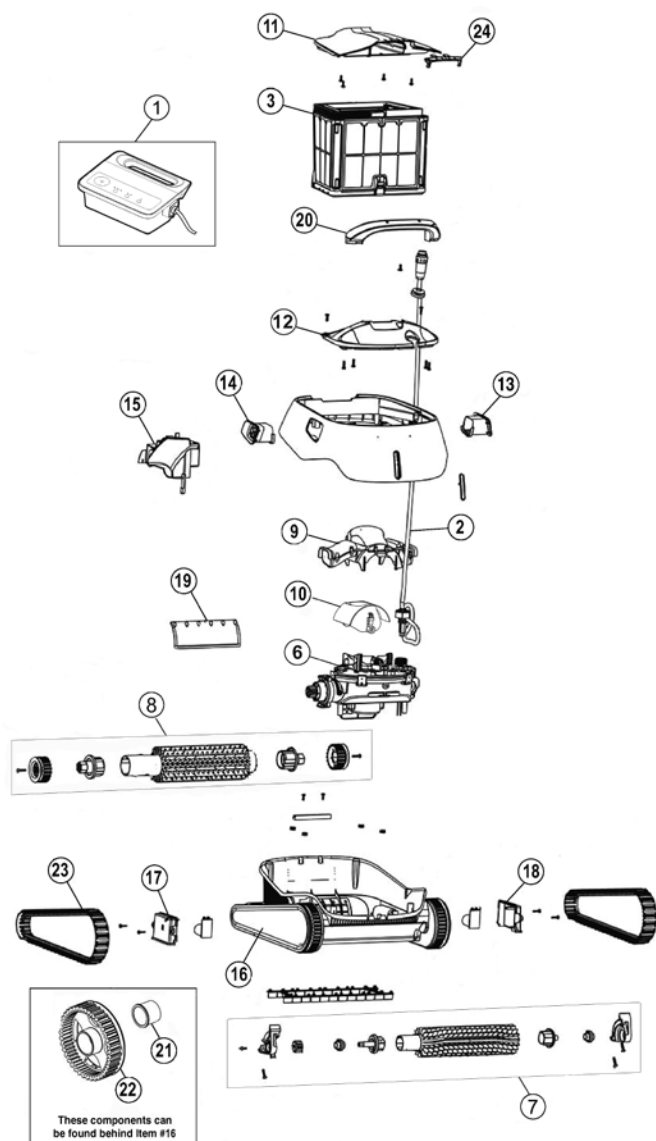

PENTAIR PROWLER® 930/PENTAIR WARRIOR® SI

CLEANER REPLACEMENT PARTS

CALIFORNIA PROPOSITION 65 WARNING

⚠ **WARNING:** Cancer and Reproductive Harm.
 ⚠ **AVERTISSEMENT:** Peut Causer le Cancer et des Dommages au Système Reproducteur.
 ⚠ **ADVERTENCIA:** Cáncer y Daño Reproductivo.
www.p65warnings.ca.gov

Item	Part No.	Description
PROWLER 930/WARRIOR SI		
1	360400	Power Supply
2	360446	Communication Cable
3	360507	Outer Filter Basket
6	360365	Motor Unit
7	360366	Front Brush Assembly
8	360367	Rear Brush Assembly
9	360370	Manifold Assembly
10	360371	Impeller Cover
11	360447	Filter Cover, Prowler 930
11	360506	Filter Cover, Warrior SI
12	360375	Intermediate Cover
13	360377	Left Grill, Prowler 930
13	360502	Left Grill, Warrior SI
14	360378	Right Grill, Prowler 930
14	360503	Right Grill, Warrior SI
15	360379	Internal Float
16	360380	Side Panel
17	360382	Bypass Cover, Left
18	360383	Bypass Cover, Right
19	360384	Rapid Drain Flap
20	360385	Handle Assembly, Prowler 930
20	360504	Handle Assembly, Warrior SI
21	360388	Front Brush Bushing
22	360372	Front Wheel
23	360342	Track
24	360373	Latch, Prowler 930
24	360500	Latch, Warrior SI
NOT SHOWN		
	360445	Inner Filter Basket
	360363	Cartridge Filter Kit
	360364	Net Filter Kit
	360340	Impeller
	360165	Cleaner Caddy
	360381	Rear Wheel
	360039	Prowler Tester Power Supply
	360518	Prowler 900s Dealer Service Pack