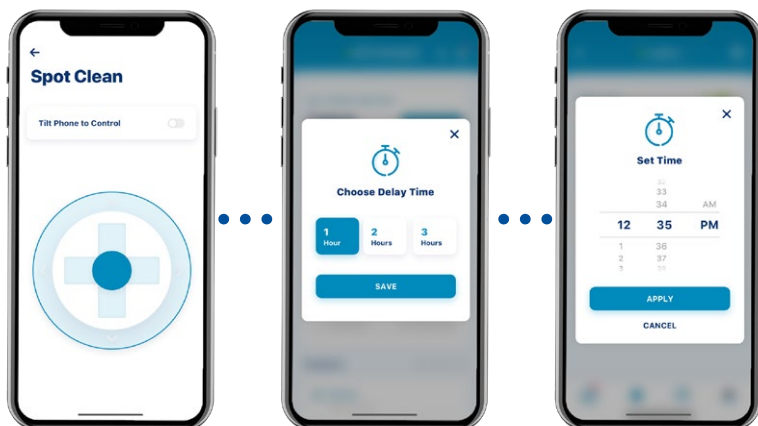

Toujours prêt à faire tout briller.

Le but d'avoir une piscine est de pouvoir en profiter, non? La famille Prowler rend cela possible, même pour les visites de dernière minute : Programmez un nettoyage récurant en fonction de votre utilisation de la piscine, lancez un nettoyage en profondeur à votre demande ou bien planifiez un nettoyage rapide.

Associez-le à l'application Pentair Home pour plus de commodité.

LE PROWLER 930W SE CONNECTE À VOTRE RÉSEAU WI-FI POUR ENCORE PLUS DE FACILITÉ.

- **NETTOYEZ LA PISCINE AVEC LA FACILITÉ D'UN TÉLÉPHONE INTELLIGENT**

Vous pouvez vaquer à vos occupations tout en faisant un nettoyage, à tout moment, où que vous soyez.

- **VOUS POUVEZ LE DIRIGER VERS LES ENDROITS LES PLUS SALES**

Utilisez la fonction « nettoyage ciblé » dans l'application.

Robot nettoyeur de piscine creusée Prowler® 930W

PENTAIR HOME APP

L'application Pentair Home vous permet de contrôler l'eau de votre maison – du filtre à l'écoulement, du robinet à la piscine, de la douche à la pompe de puisard – en toute tranquillité d'esprit.